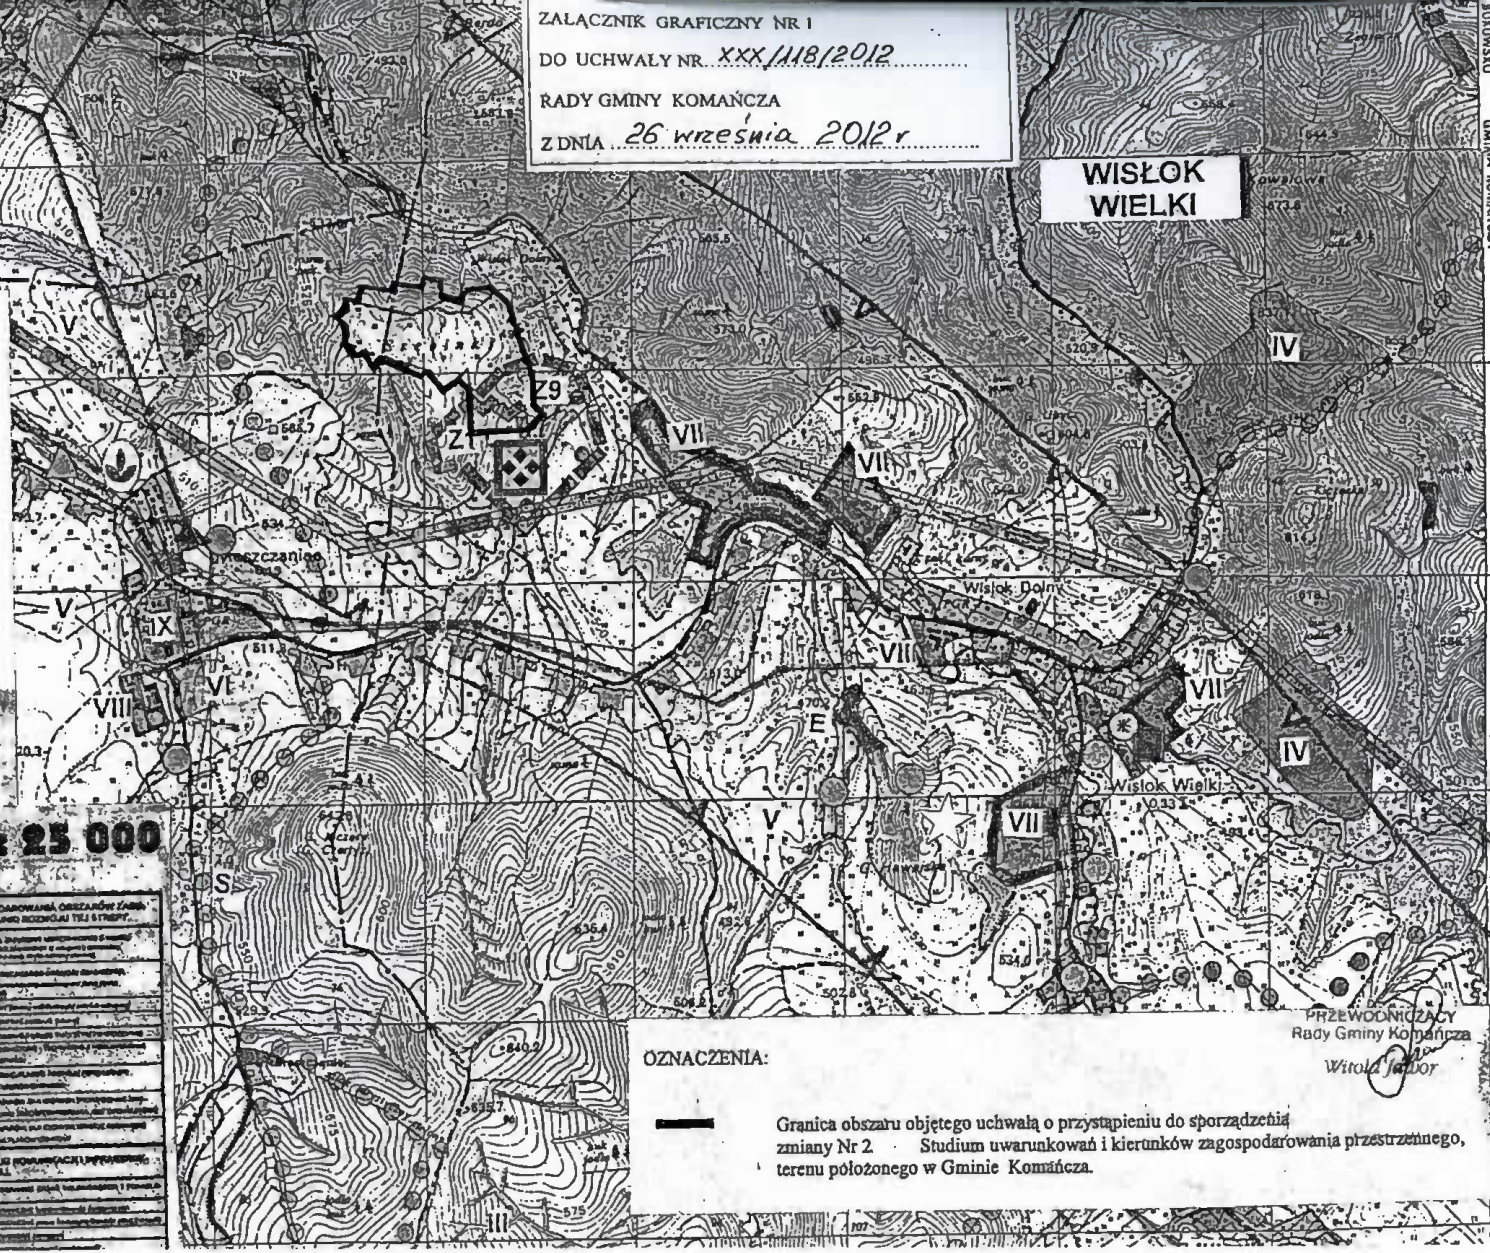

§2

Przedmiotem Zmiany Nr 2 Studium jest teren położony w miejscowości Moszczaniec i Wisłok Wielki, Gmina Komańcza, obejmujący udokumentowane złoża surowców mineralnych piaskowców cergowskich ze złoża „Moszczaniec”, oznaczony na załączniku graficznym do niniejszej uchwały, sporządzonym na kopii rysunku Studium, w skali 1: 25 000, stanowiącym integralną część niniejszej uchwały.

**WISŁOK
 WIELKI**

**STUDIUM
 WARUNKÓW
 KIERUNKÓW
 ZAGOSPODAROWANIA
 PRZESTRZENNEGO
 GMINY KOMAŃCZA**

**WARUNKI ZAGOSPODAROWANIA
 PRZESTRZENNEGO
 POLITYKA PRZESTRZENNA**

Skala 1 : 25 000

<p>LEGENDA</p> <p>Symboly i linie: [Symbol] [Linia]</p> <p>Opis: [Opis symbolu]</p>
--

<p>OPIS</p> <p>Symbol: [Symbol]</p> <p>Opis: [Opis symbolu]</p>
--

<p>OPIS</p> <p>Symbol: [Symbol]</p> <p>Opis: [Opis symbolu]</p>
--

OZNACZENIA:

Granica obszaru objętego uchwałą o przystąpieniu do sporządzenia zmiany Nr 2 Studium uwarunkowań i kierunków zagospodarowania przestrzennego, terenu położonego w Gminie Komańcza.